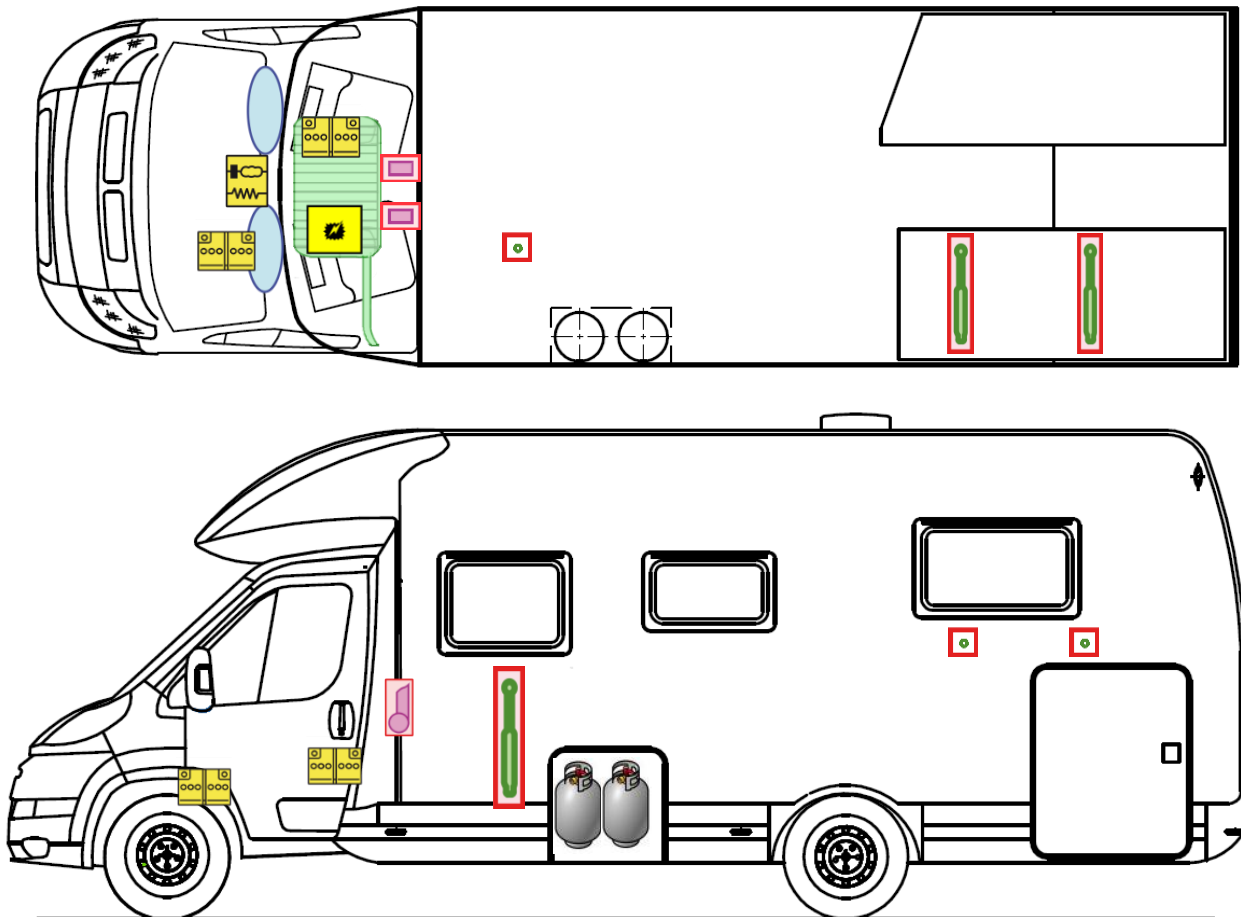

# Rettungskarte

Pulse Classic 90T 7051 EB

Airbag

Gasflaschen

Airbag Steuergerät

Gasgenerator

Batterie

Gurtstraffer

Gasdruckdämpfer

Kraftstofftank

Elektroblock

Bitte diese Rettungskarte gut sichtbar hinter der Sonnenblende auf der Fahrerseite hinterlegen!