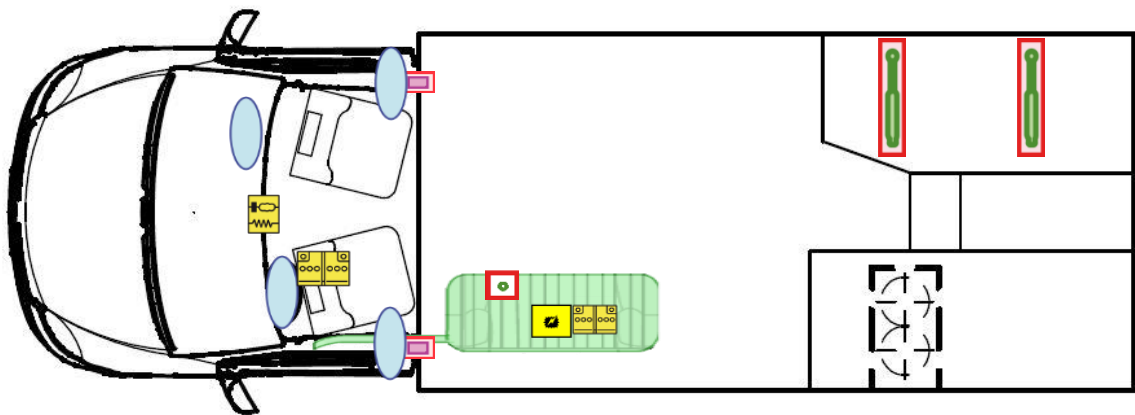

# Rettungskarte

Globeline T 6613 EB

Airbag

Gasflaschen

Airbag Steuergerät

Gasgenerator

Batterie

Gurtstraffer

Gasdruckdämpfer

Kraftstofftank

Elektroblock

Bitte diese Rettungskarte gut sichtbar hinter der Sonnenblende auf der Fahrerseite hinterlegen!