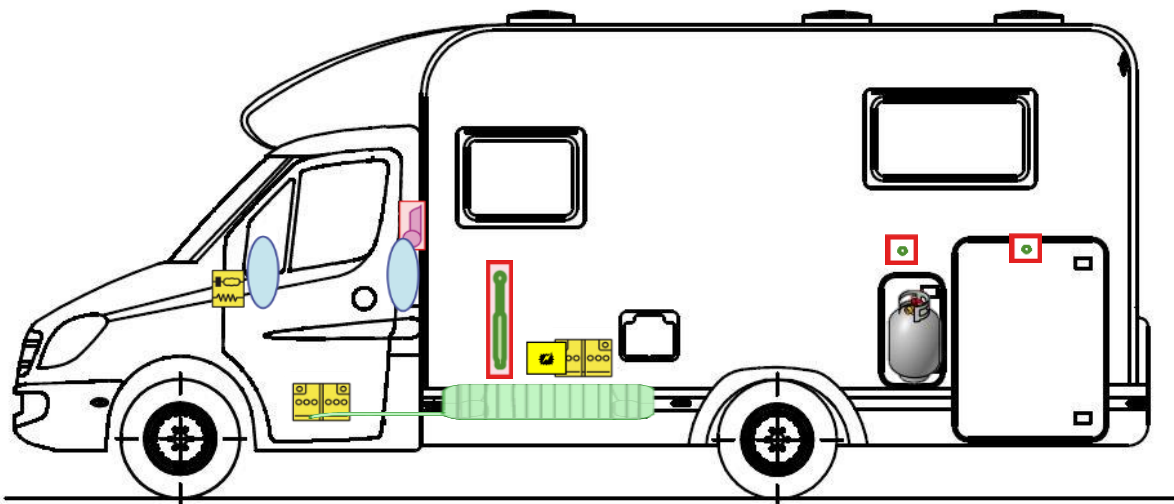

# Rettungskarte

Globeline T 6613 EB

Airbag

Gasflaschen

Airbag Steuergerät

Gasgenerator

Batterie

Gurtstraffer

Gasdruckdämpfer

Kraftstofftank

Elektroblock

Bitte diese Rettungskarte gut sichtbar hinter der Sonnenblende auf der Fahrerseite hinterlegen!