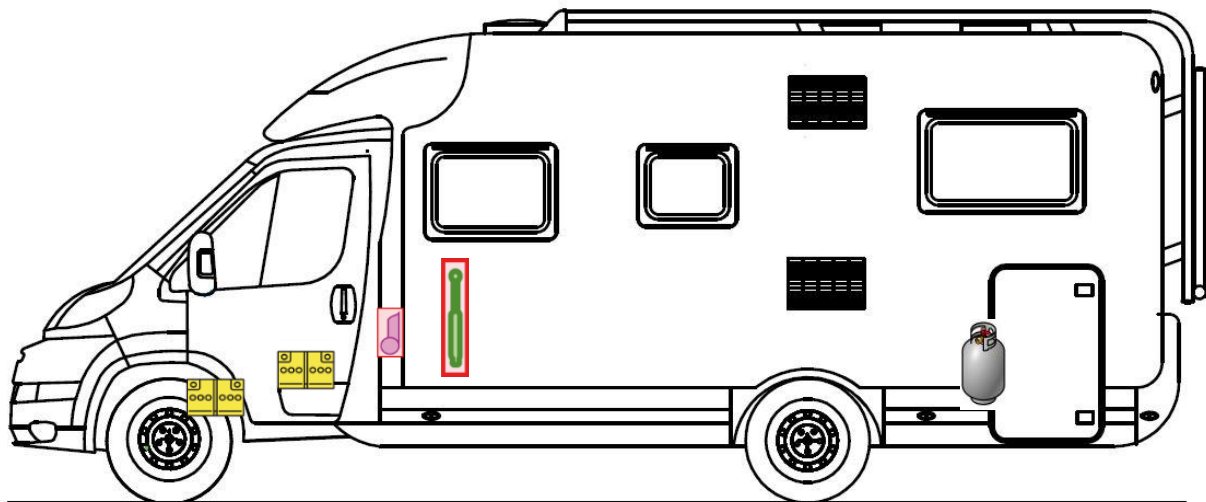

Rettungskarte

Trend Edition T 6717 EB

Airbag

Gasflaschen

Airbag Steuergerät

Gasgenerator

Batterie

Gurtstraffer

Gasdruckdämpfer

Kraftstofftank

Elektroblock

Bitte diese Rettungskarte gut sichtbar hinter der Sonnenblende auf der Fahrerseite hinterlegen!