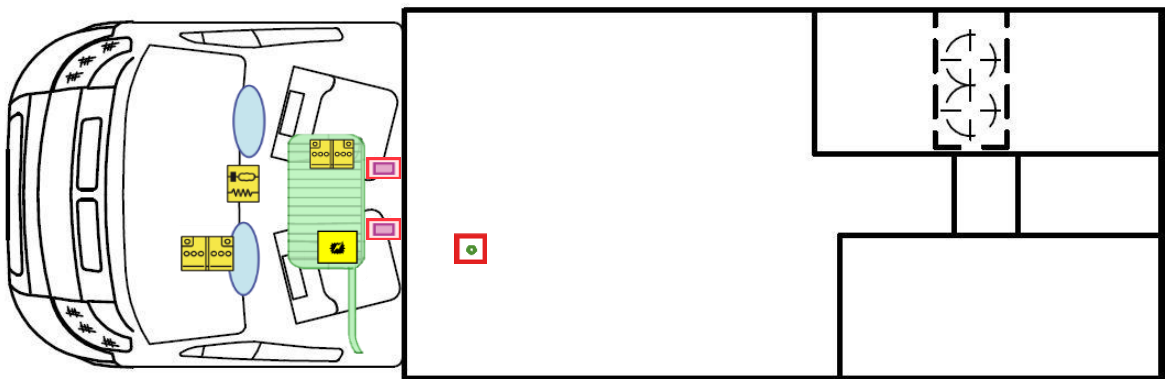

Rettungskarte

Trend Edition T 6717 EB

Airbag

Gasflaschen

Airbag Steuergerät

Gasgenerator

Batterie

Gurtstraffer

Gasdruckdämpfer

Kraftstofftank

Elektroblock

Bitte diese Rettungskarte gut sichtbar hinter der Sonnenblende auf der Fahrerseite hinterlegen!