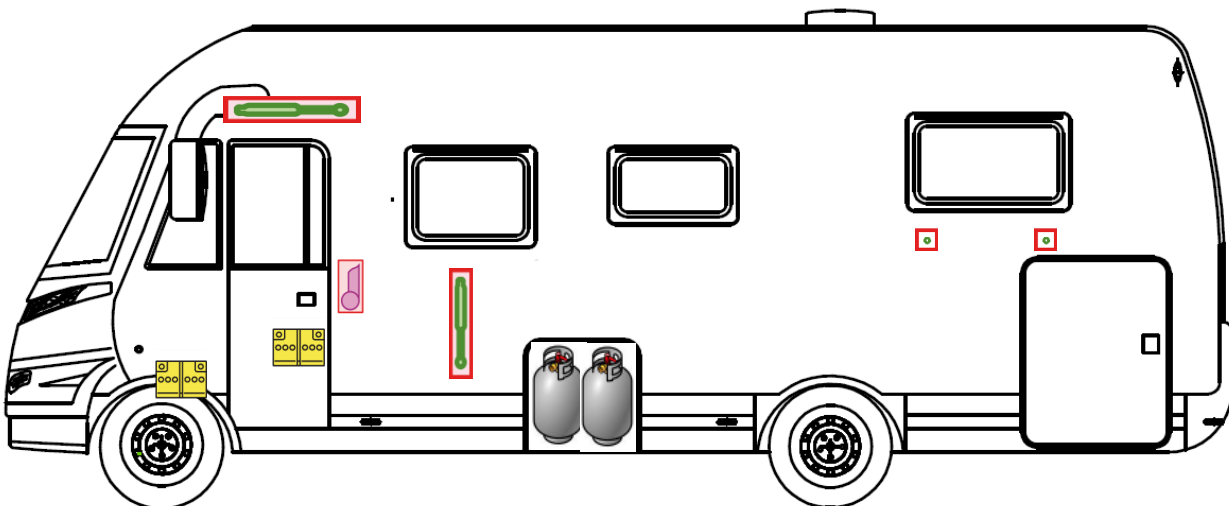

Rettungskarte

Pulse I 7051 EB hoch

Airbag

Gasflaschen

Airbag Steuergerät

Gasgenerator

Batterie

Gurtstraffer

Gasdruckdämpfer

Kraftstofftank

Elektroblock

Bitte diese Rettungskarte gut sichtbar hinter der Sonnenblende auf der Fahrerseite hinterlegen!