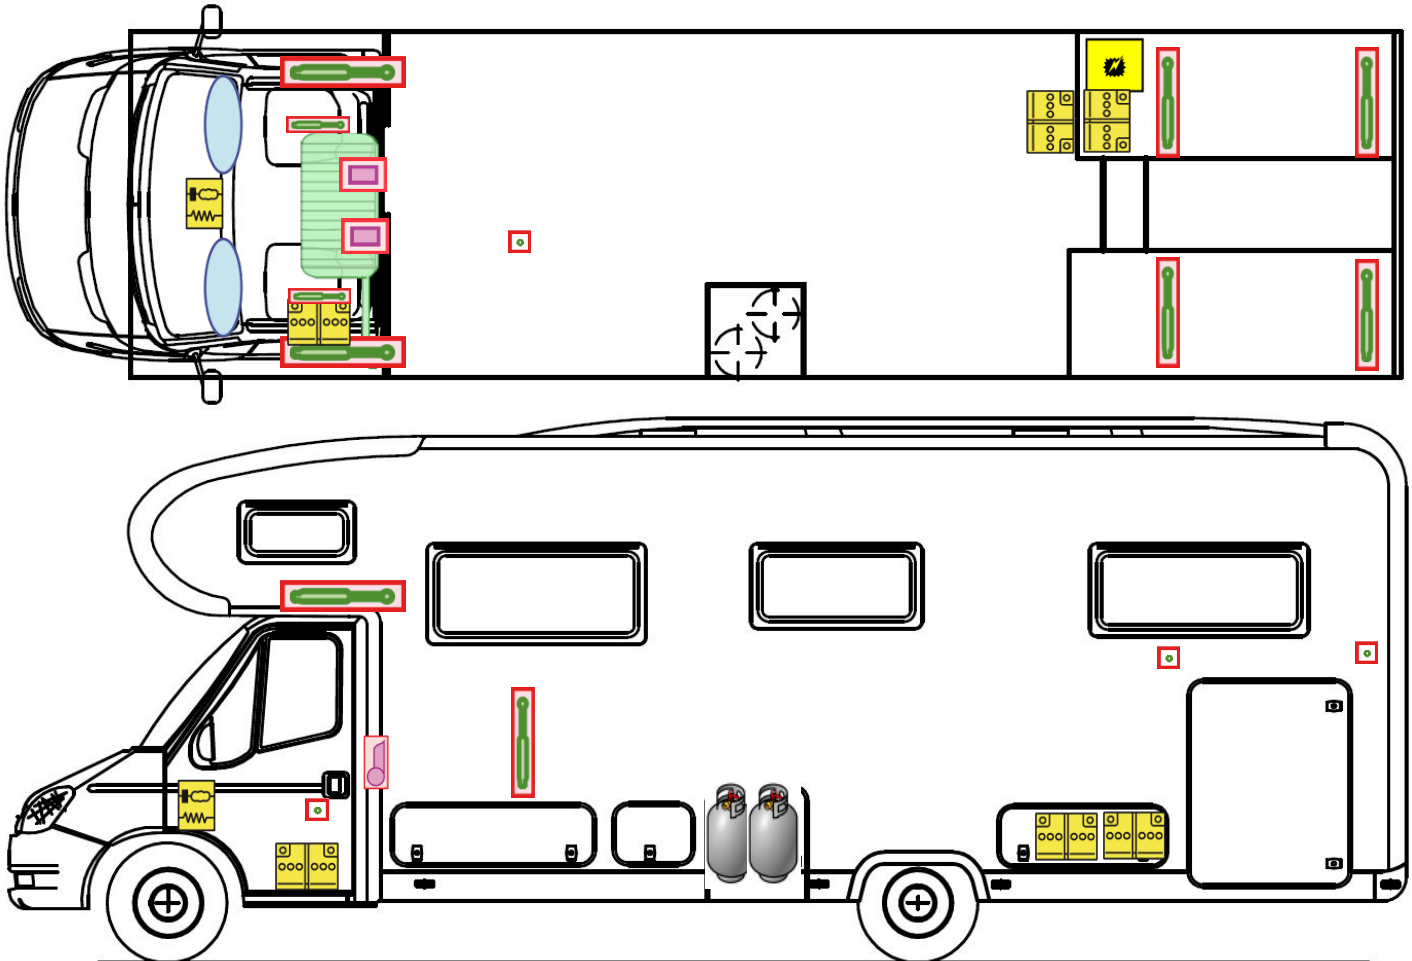

# Rettungskarte

Globetrotter XXL A 9000-2 EB

Airbag

Gasflaschen

Airbag Steuergerät

Gasgenerator

Batterie

Gurtstraffer

Gasdruckdämpfer

Kraftstofftank

Elektroblock

Bitte diese Rettungskarte gut sichtbar hinter der Sonnenblende auf der Fahrerseite hinterlegen!