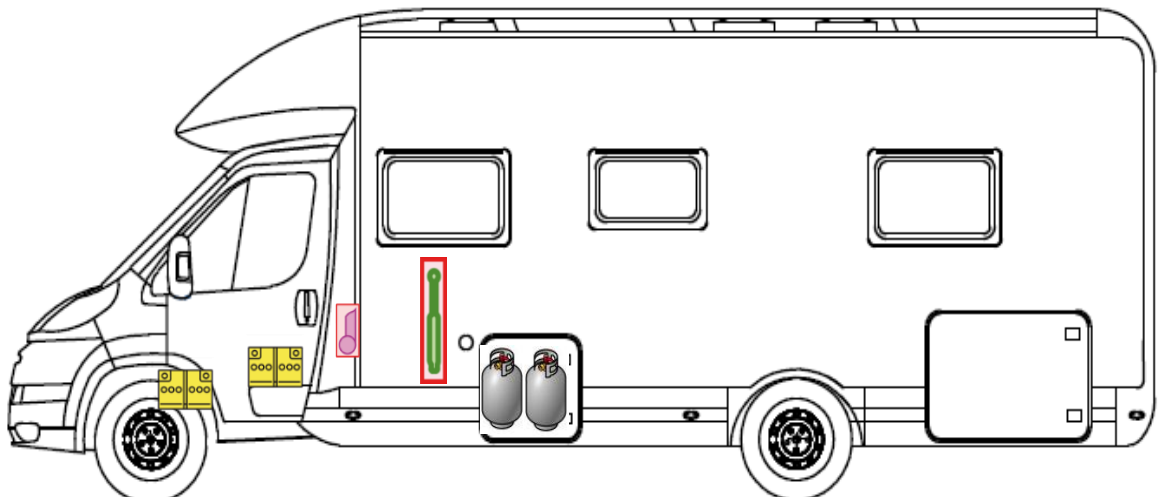

Rettungskarte

Esprit T 7150-2 DBT

Airbag

Gasflaschen

Airbag Steuergerät

Gasgenerator

Batterie

Gurtstraffer

Gasdruckdämpfer

Kraftstofftank

Elektroblock

Bitte diese Rettungskarte gut sichtbar hinter der Sonnenblende auf der Fahrerseite hinterlegen!