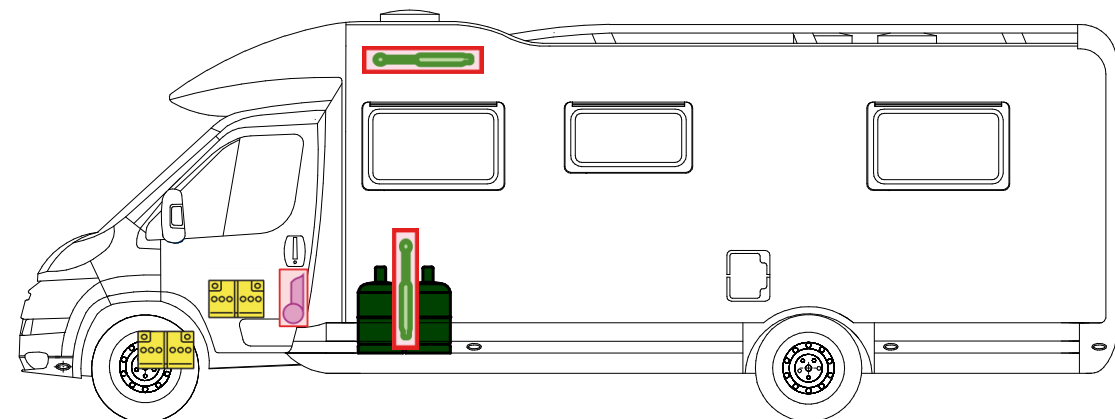

Rettungskarte

GLOBE4 T7151-4 EB

Airbag

Airbag-
Steuergerät

Kraftstoff-
tank

Gasflaschen

Batterie

Gurtstraffer

Elektro-
block

Gas-
generator

Gasdruck-
dämpfer

Bitte diese Rettungskarte gut sichtbar hinter der Sonnenblende auf der Fahrerseite hinterlegen!