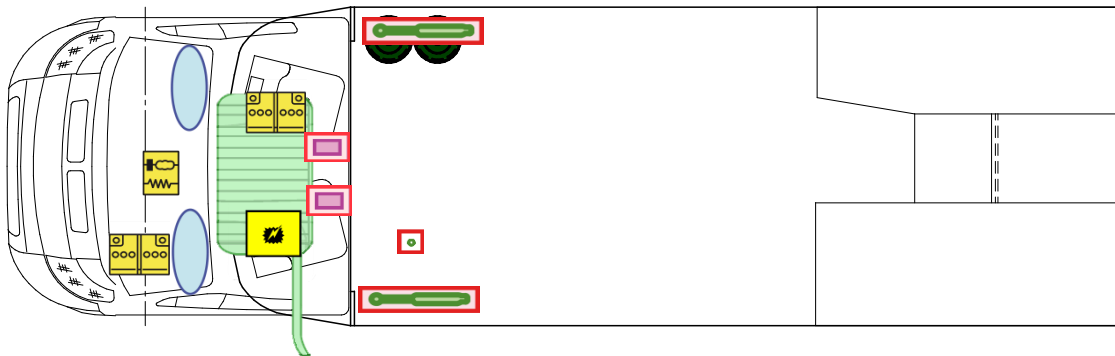

Rettungskarte

GLOBE4 T7151-4 EB

Airbag

Airbag-
Steuergerät

Kraftstoff-
tank

Gasflaschen

Batterie

Gurtstraffer

Elektro-
block

Gas-
generator

Gasdruck-
dämpfer

Bitte diese Rettungskarte gut sichtbar hinter der Sonnenblende auf der Fahrerseite hinterlegen!